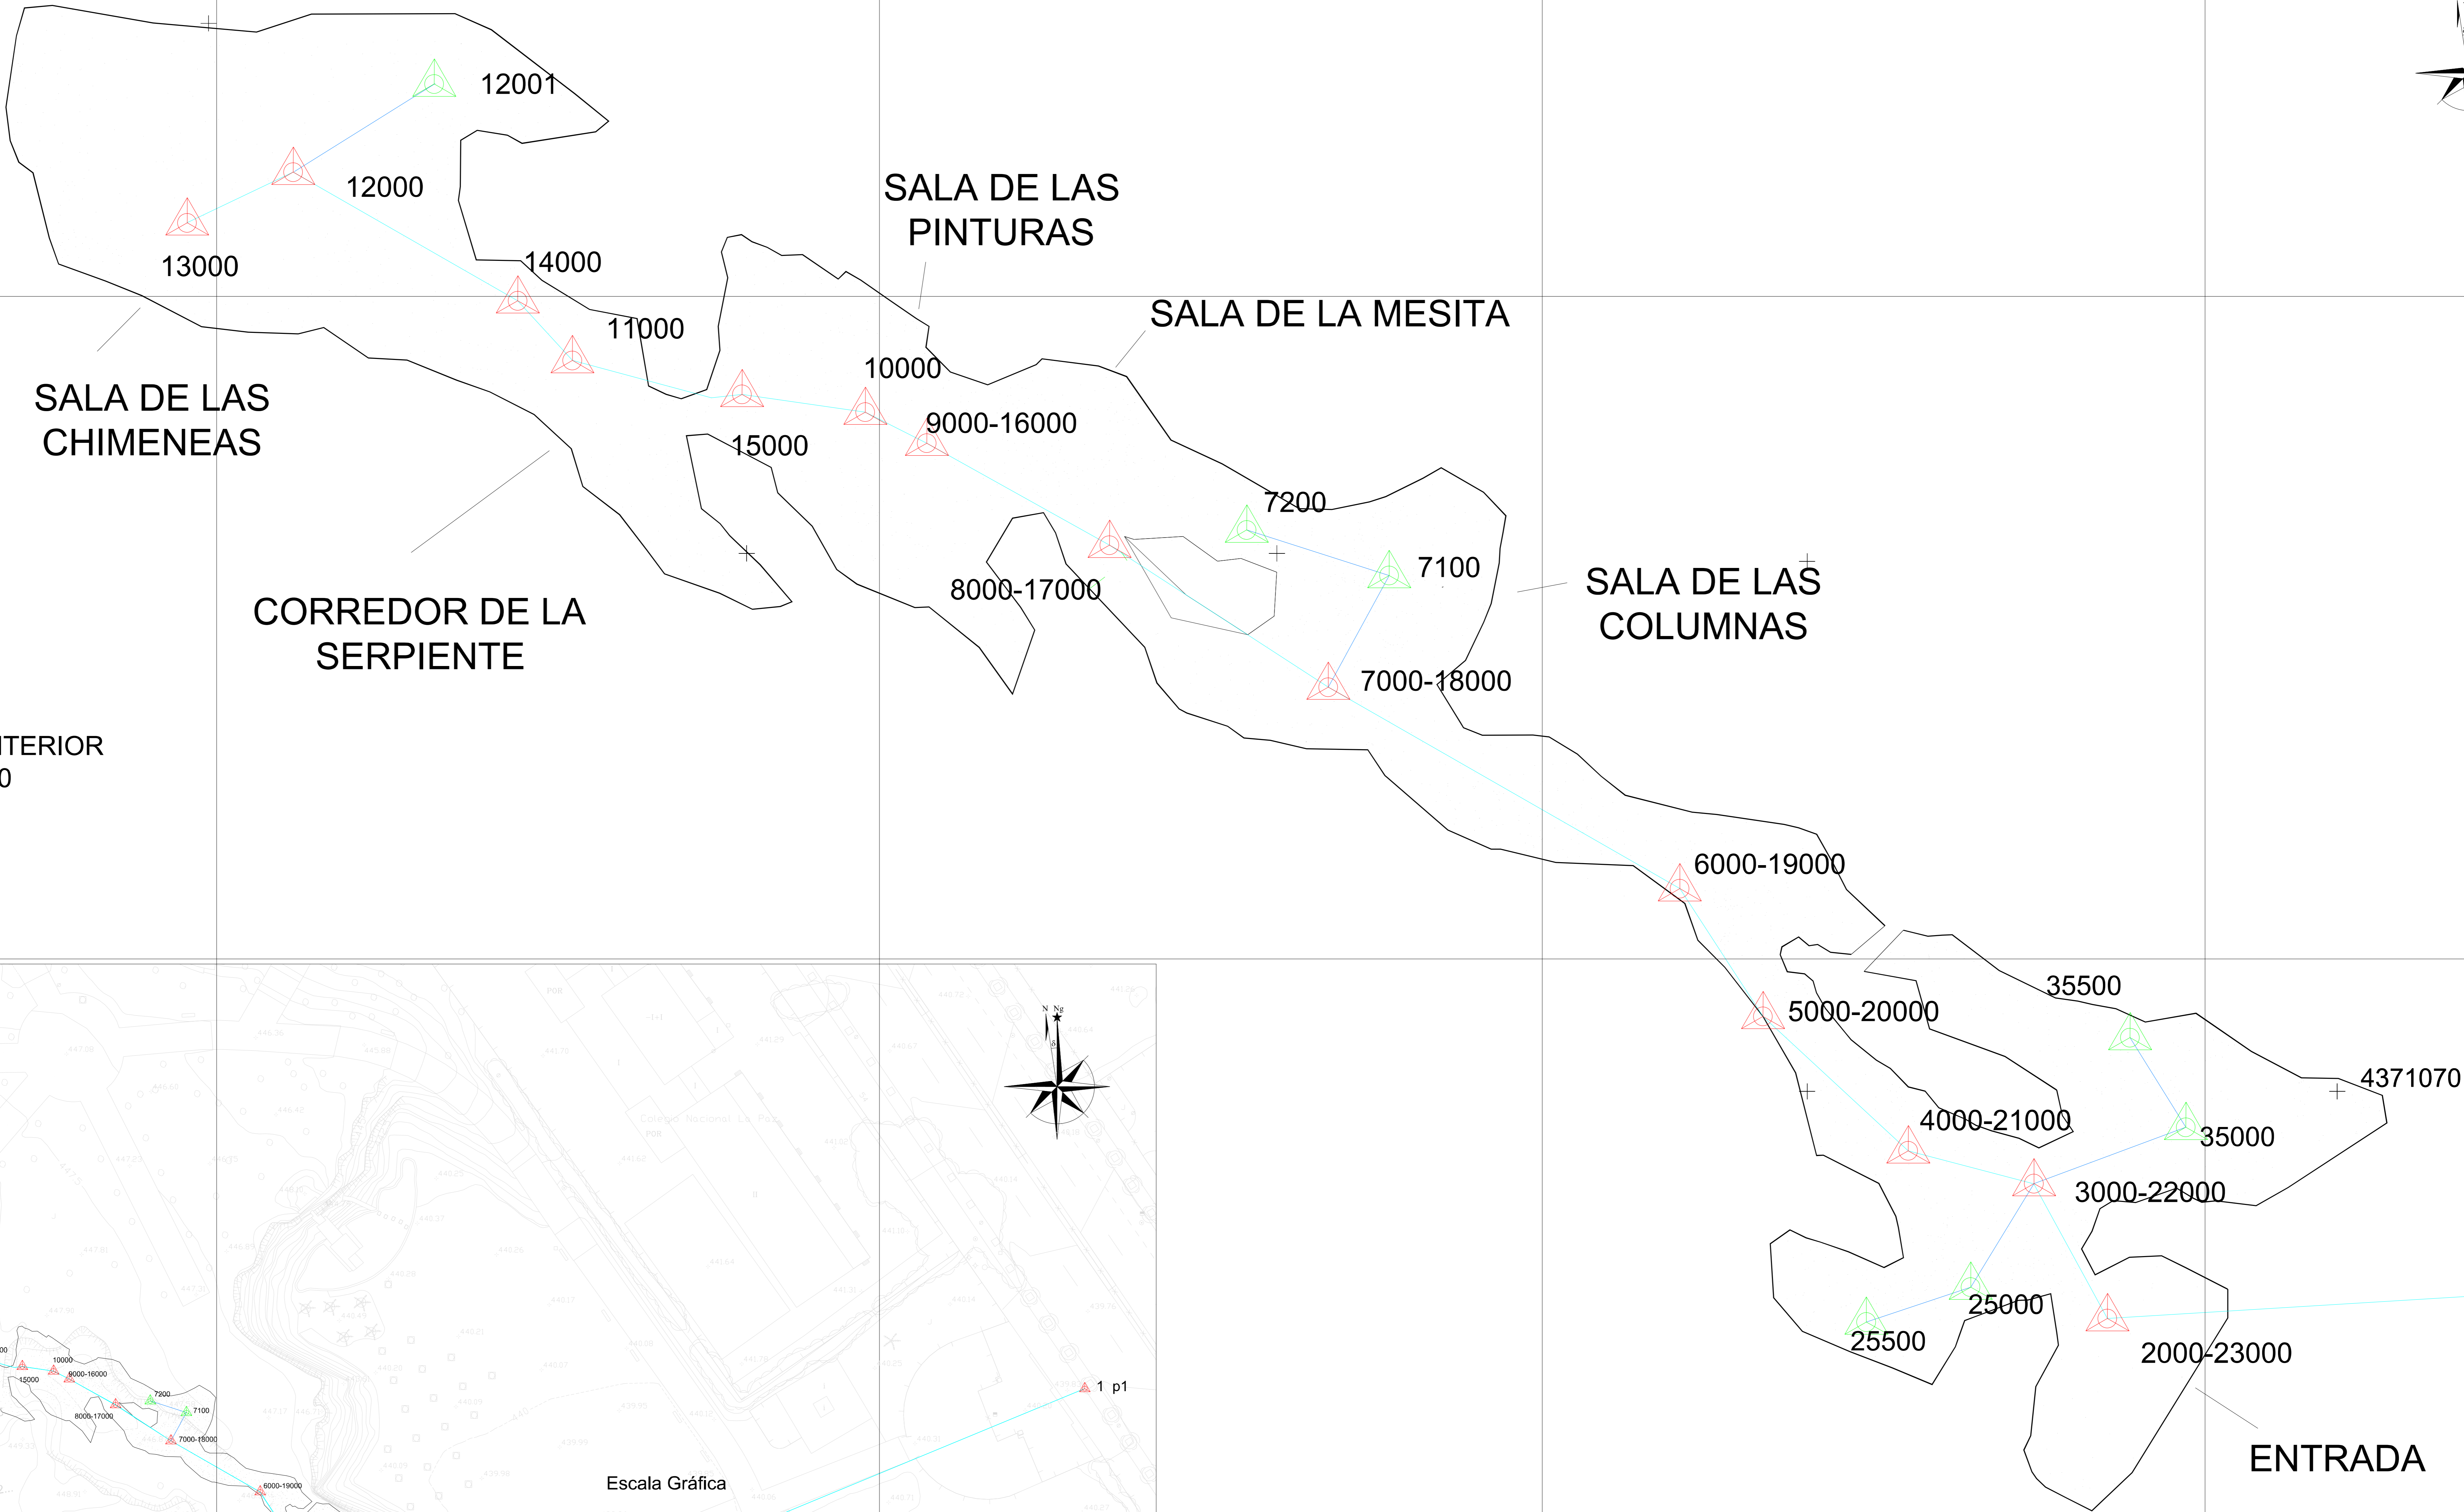

726250.0000

726275.0000

726300.0000

726325.0000

4371100.0000

4371100.0000

4371075.0000

4371075.0000

4371050.0000

4371050.0000

726250.0000

726275.0000

726300.0000

726325.0000

RED INTERIOR  
E: 1/250

RED EXTERIOR  
E: 1/1000  
Escala Gráfica

LEYENDA

- CONTORNO
- VISUALES POLIGONAL PRINCIPAL
- VISUALES POLIGONALES DE RELLENO
- N° DE BASE.
- BASE RED PRINCIPAL. RED RELLENO.
- BASE RED PRINCIPAL. RED RELLENO.
- Cuadrícula UTM.

Sistema de Proyección UTM. Huso 30